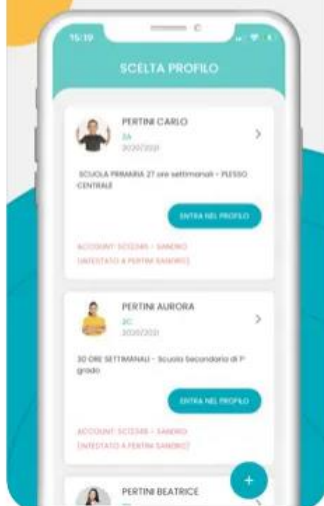

## LA SCUOLA IN UN'APP

Ci siamo rifatti il look e abbiamo messo tutte le cose importanti nella Home.

Adesso sarà molto difficile perderti qualcosa della vita scolastica.

SCARICALA SUBITO SU

per la risoluzione di eventuali problemi visita il sito:

<https://argofamiglia.it/difficolta-con-la-nuova-app-leggi-qui/>

Segui l'andamento dei voti e visualizza il grafico della media scolastica

Accedi ai dati scolastici dei tuoi figli e passa da un profilo all'altro