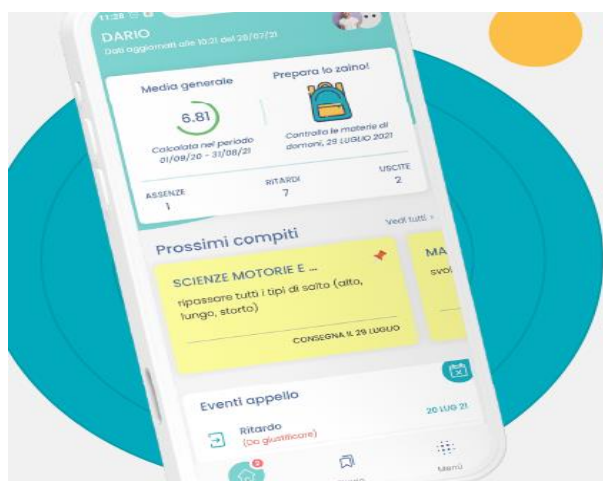

**didUP**  
FAMIGLIA

REGISTRO  
ELETTRONICO  
Sec. I - GHEDI

## LA SCUOLA IN UN'APP

Ci siamo rifatti il look e abbiamo messo tutte le cose importanti nella Home.

Adesso sarà molto difficile perderti qualcosa della vita scolastica.

SCARICALA SUBITO SU

per la risoluzione di eventuali problemi visita il sito:

<https://argofamiglia.it/difficolta-con-la-nuova-app-leggi-qui/>

Segui l'andamento dei voti e visualizza il grafico della media scolastica

Accedi ai dati scolastici dei tuoi figli e passa da un profilo all'altro